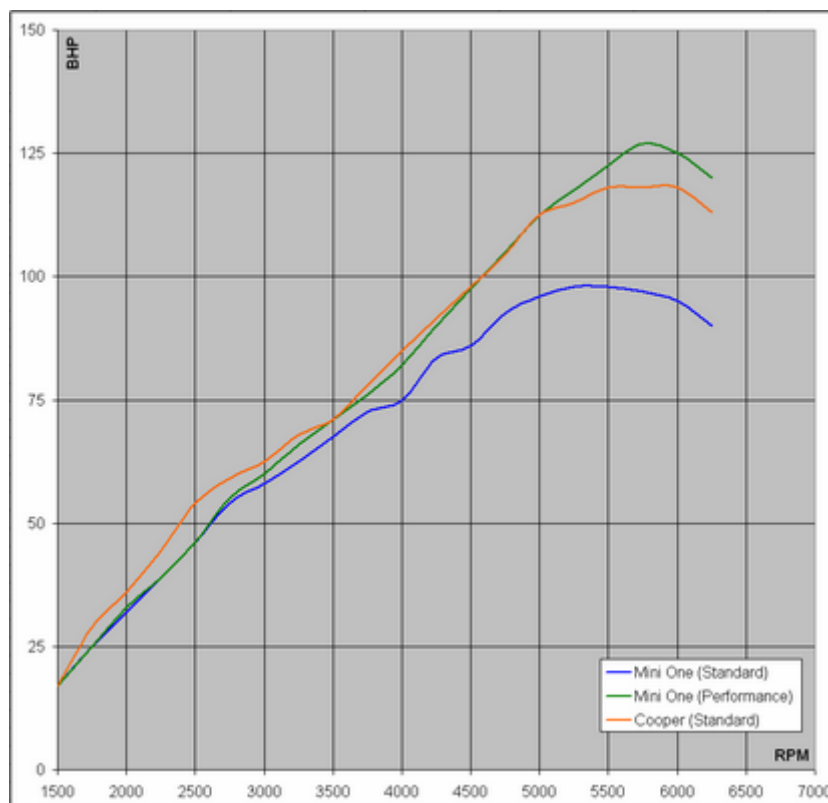

# AUTOLOGIC PERFORMANCE TUNES

MINI One  
Cooper Performance from a Mini One

## POWER

Standard Max Power  
98 BHP

Autologic Max Power  
127 BHP

Maximum Increase 30BHP @ 3750rpm

Mini Cooper Standard Max Power  
118 BHP

## TORQUE

Standard Max Torque  
104 LBFT

Autologic Max Torque  
118 LBFT

Maximum Increase 20 LBFT @ 5750rpm

Mini Cooper Standard Max Torque  
118 LBFT